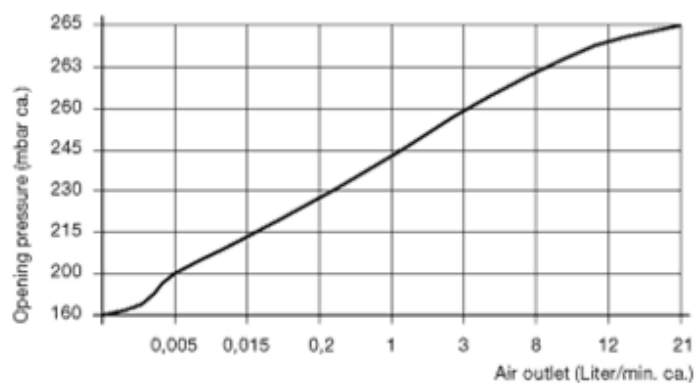

Varenummer: 20881G1200MSM  
Beskrivelse: E+G  
Udluftningsventil, - G 1"

## Mål

A/F - NV	= 41
d2	= 39
d3	= 22
e	= 44
Gevind d1	= G 1"
l1	= 8
l2	= 12
l3	= 27