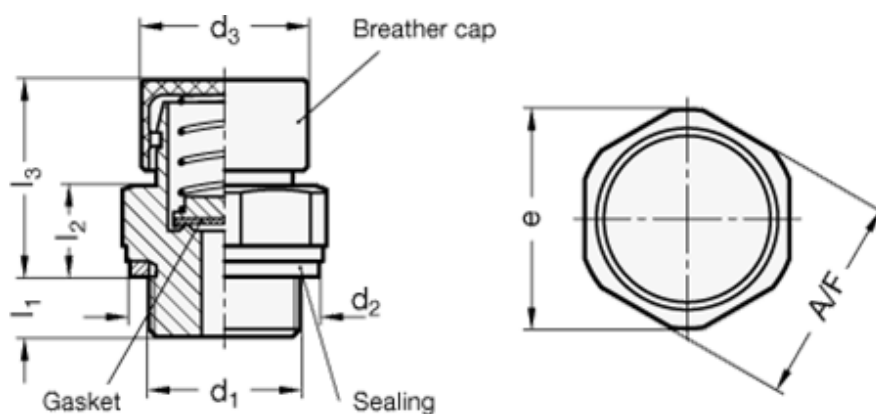

Varenummer: 20881G1200MSM  
Beskrivelse: E+G  
Udluftningsventil, - G 1"

## Mål

A/F - NV	= 41
d2	= 39
d3	= 22
e	= 44
Gevind d1	= G 1"
l1	= 8
l2	= 12
l3	= 27